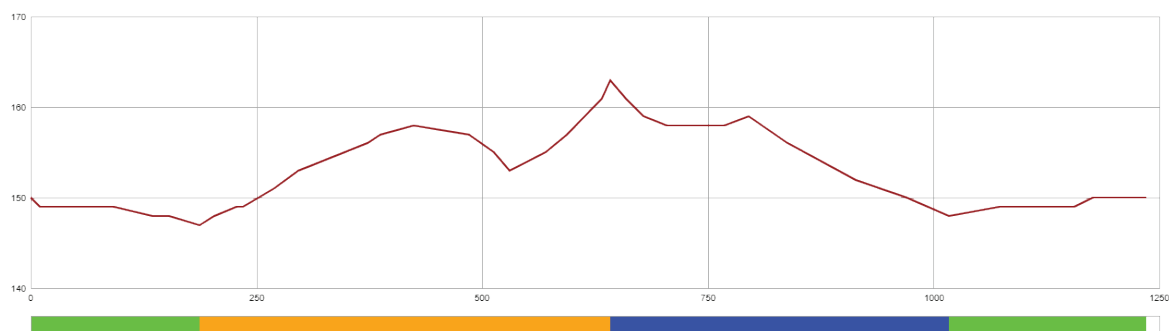

# Eesti Meistrivõistlused Eviko Suusarull 2020 Otepää, 29-30 august

29.08.2020

**Sprindirada**

### RAJA ANDMED

Ringi pikkus:	1,235m
Kõrguste vahe (HD):	16m
Suurim tõus (MC):	21m
Kogutõus (TC):	24m
Madalaim punkt:	147m
Kõrgeim punkt:	163m

A-climb B-climb C-climb descent undulated terrain

# Eesti Meistrivõistlused Eviko Suusarull 2020 Otepää, 29-30 august

30.08.2020

5km rada

2km rada

## RAJA ANDMED

Ringi pikkus:	5,106m
Kõrguste vahe (HD):	34m
Suurim tõus (MC):	35m
Kogutõus (TC):	91m
Madalaim punkt:	121m
Kõrgeim punkt:	155m