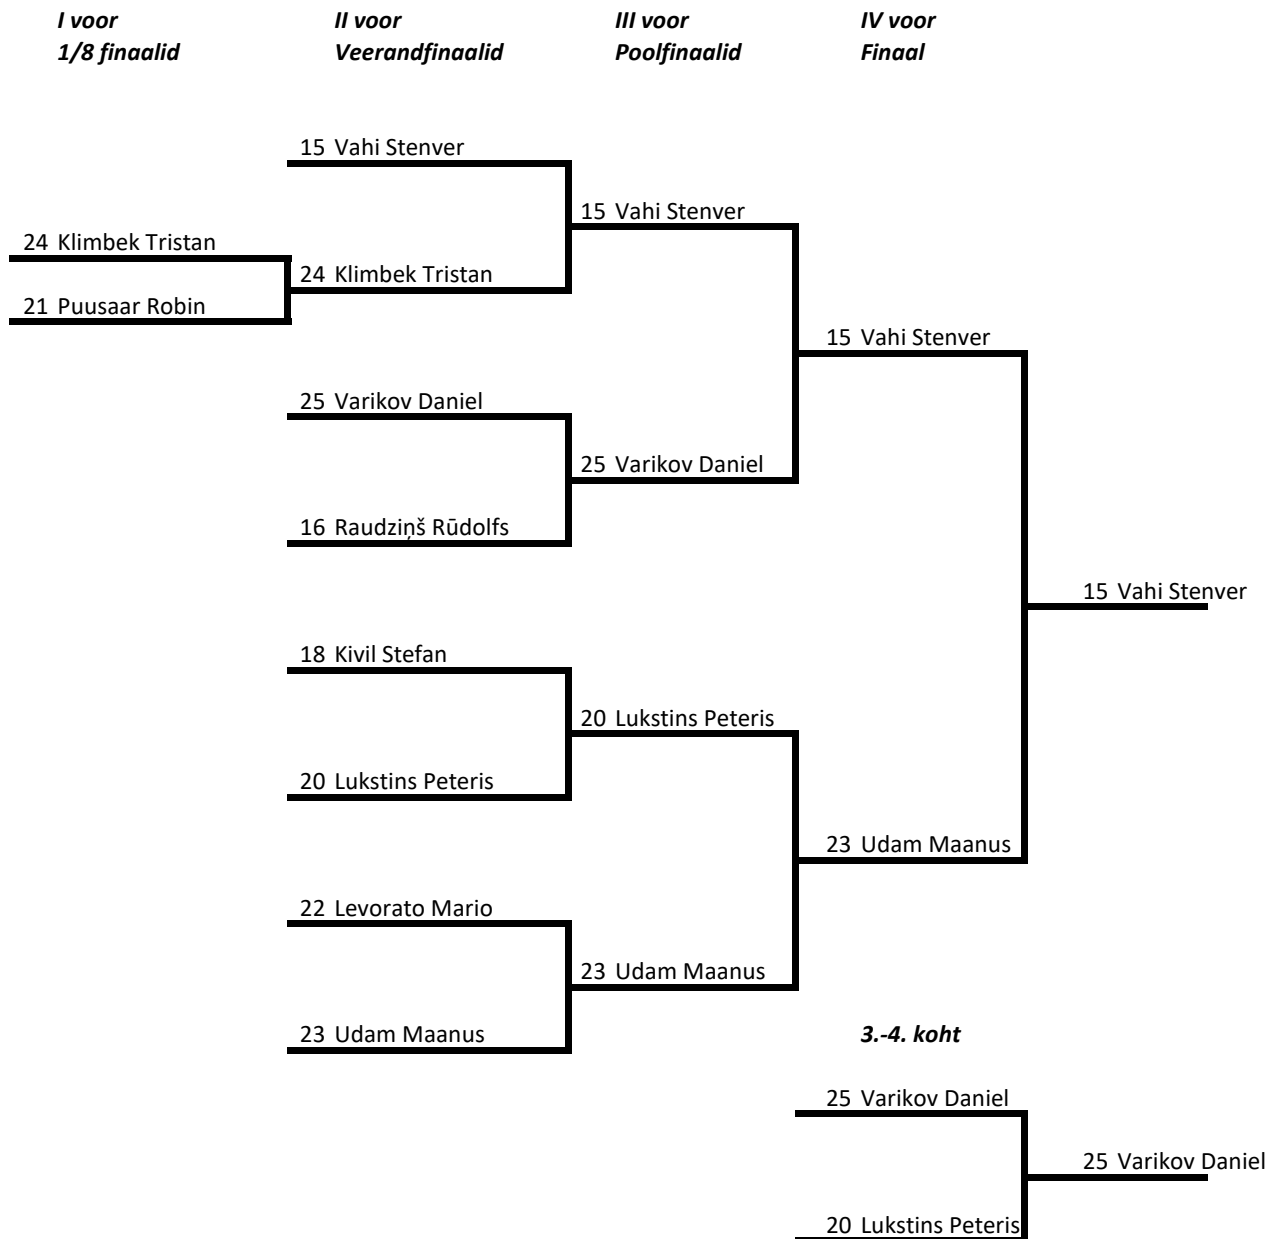

Valgehobusemäe etapi Ski-off tabel

N12

I voor
Veerandfinaalid

II voor
Poolfinaalid

III voor
Finaal

Valgehobusemäe etapi Ski-off tabel (9 osalejale)

M12

Valgehobusemäe etapi Ski-off tabel