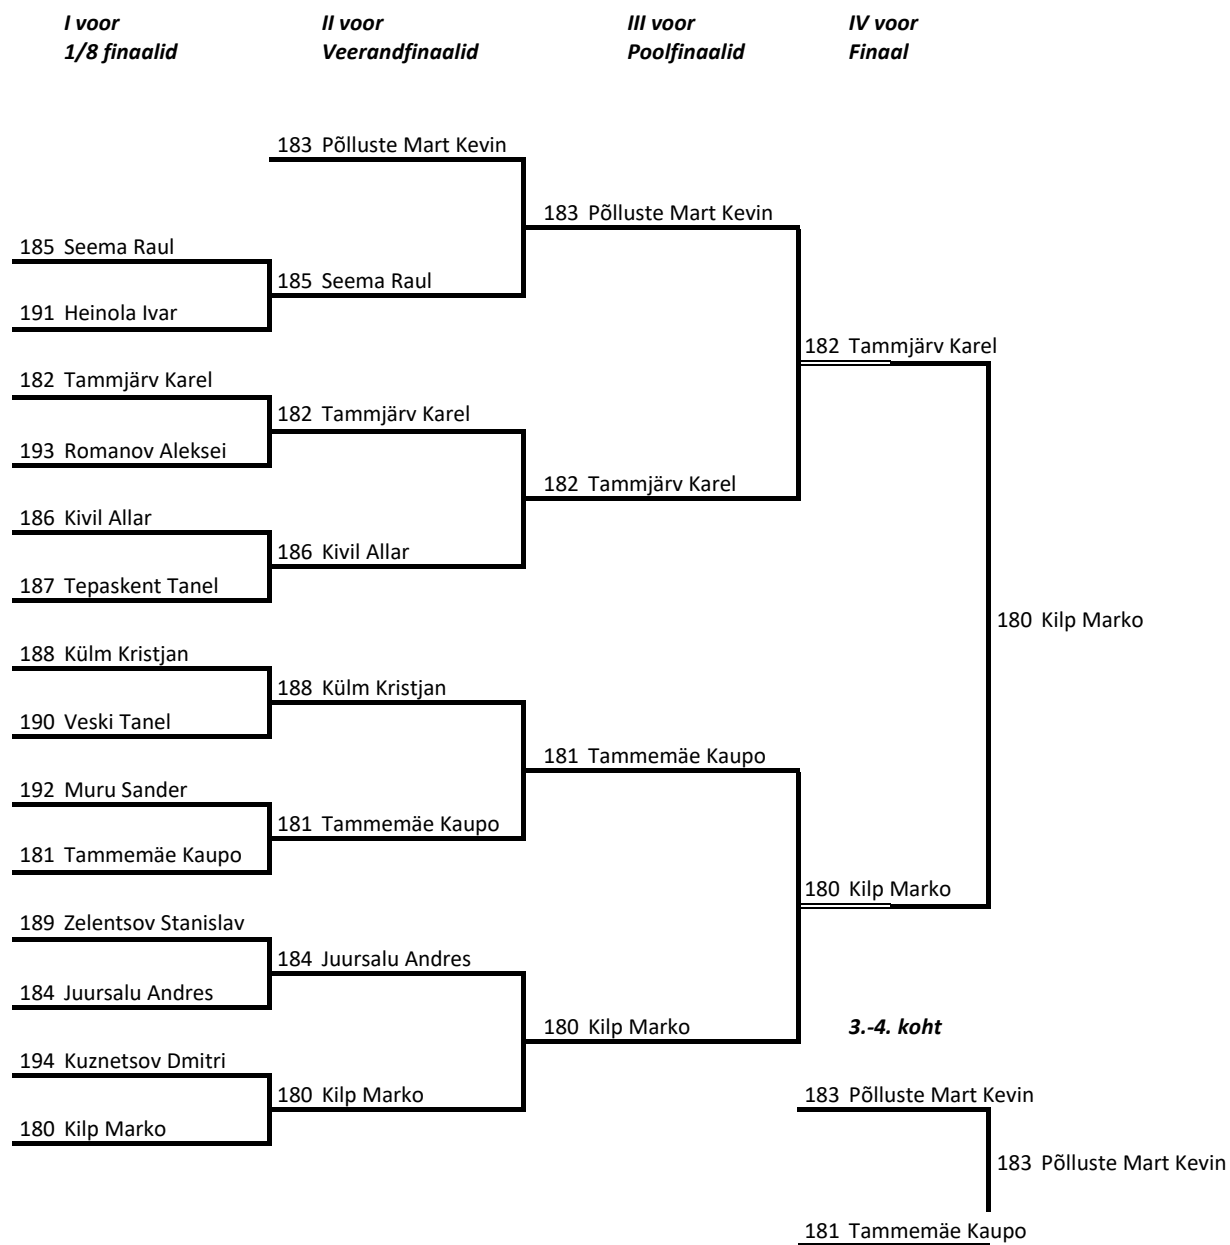

N14

I voor
1/8 finaalid

II voor
Veerandfinaalid

III voor
Poolfinaalid

IV voor
Finaal

Valgehobusemäe etapi Ski-off tabel

N16

Valgehobusemäe etapi Ski-off tabel

M16

Valgehobusemäe etapi Ski-off tabel

N20

Valgehobusemäe etapi Ski-off tabel (4 osalejale) N/N35+

II voor
Poolfinaalid

III voor
Finaal

3.-4. koht

Valgehobusemäe etapi Ski-off tabel (8 osalejale)

M45

I voor
Veerandfinaalid

II voor
Poolfinaalid

III voor
Finaal

3.-4. koht