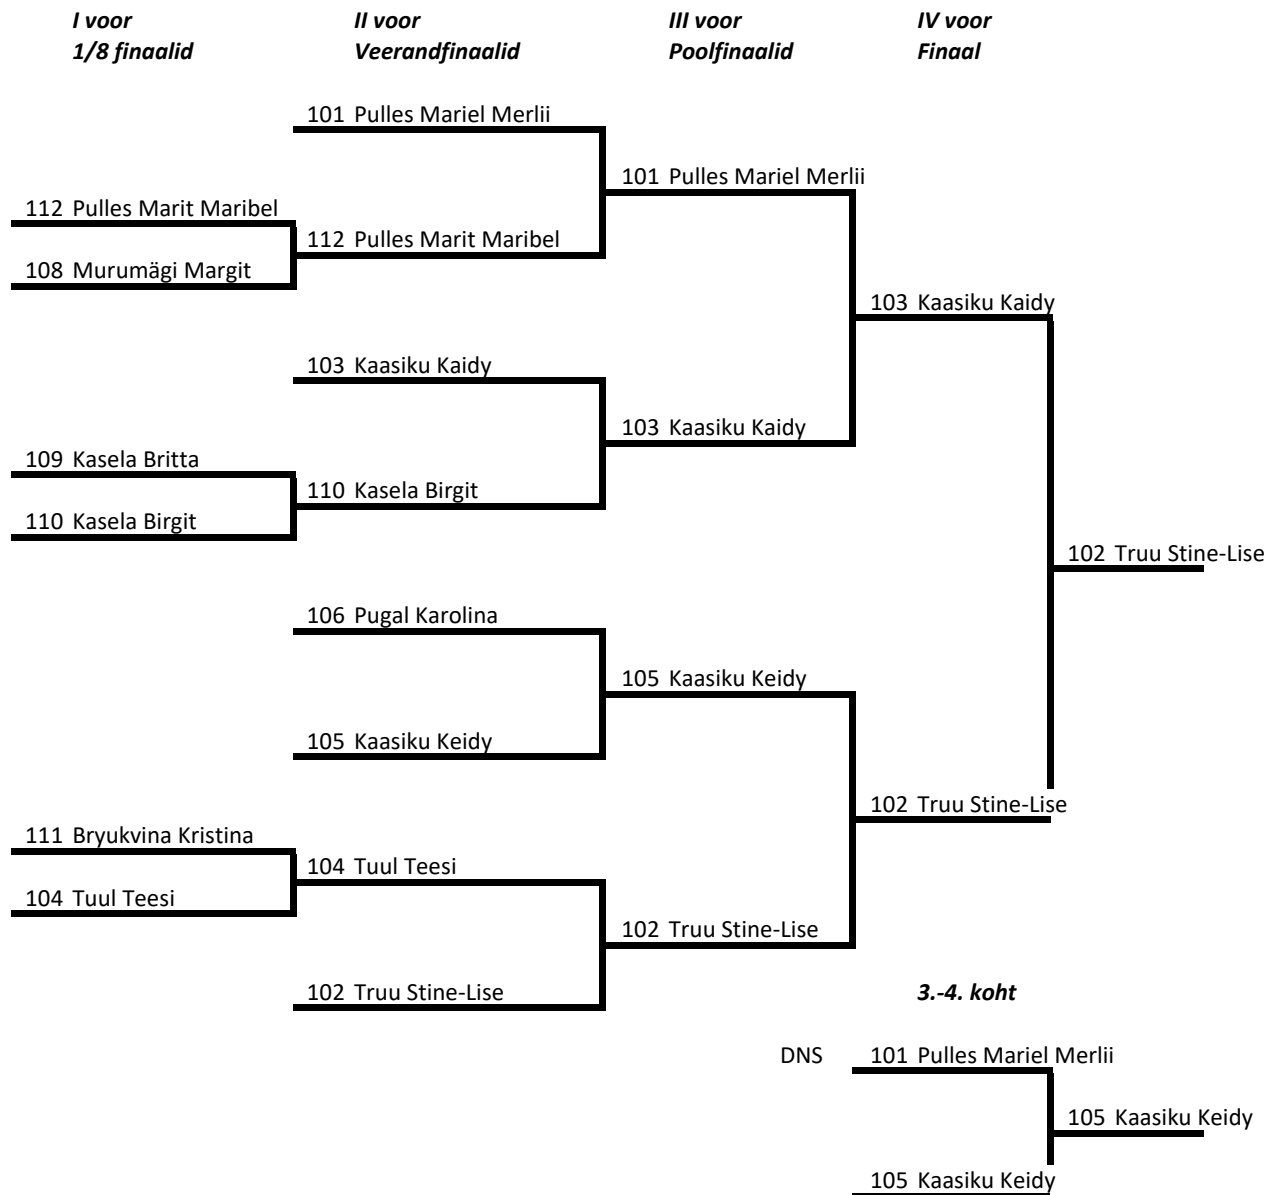

Valgehobusemäe etapi Ski-off tabel

N20