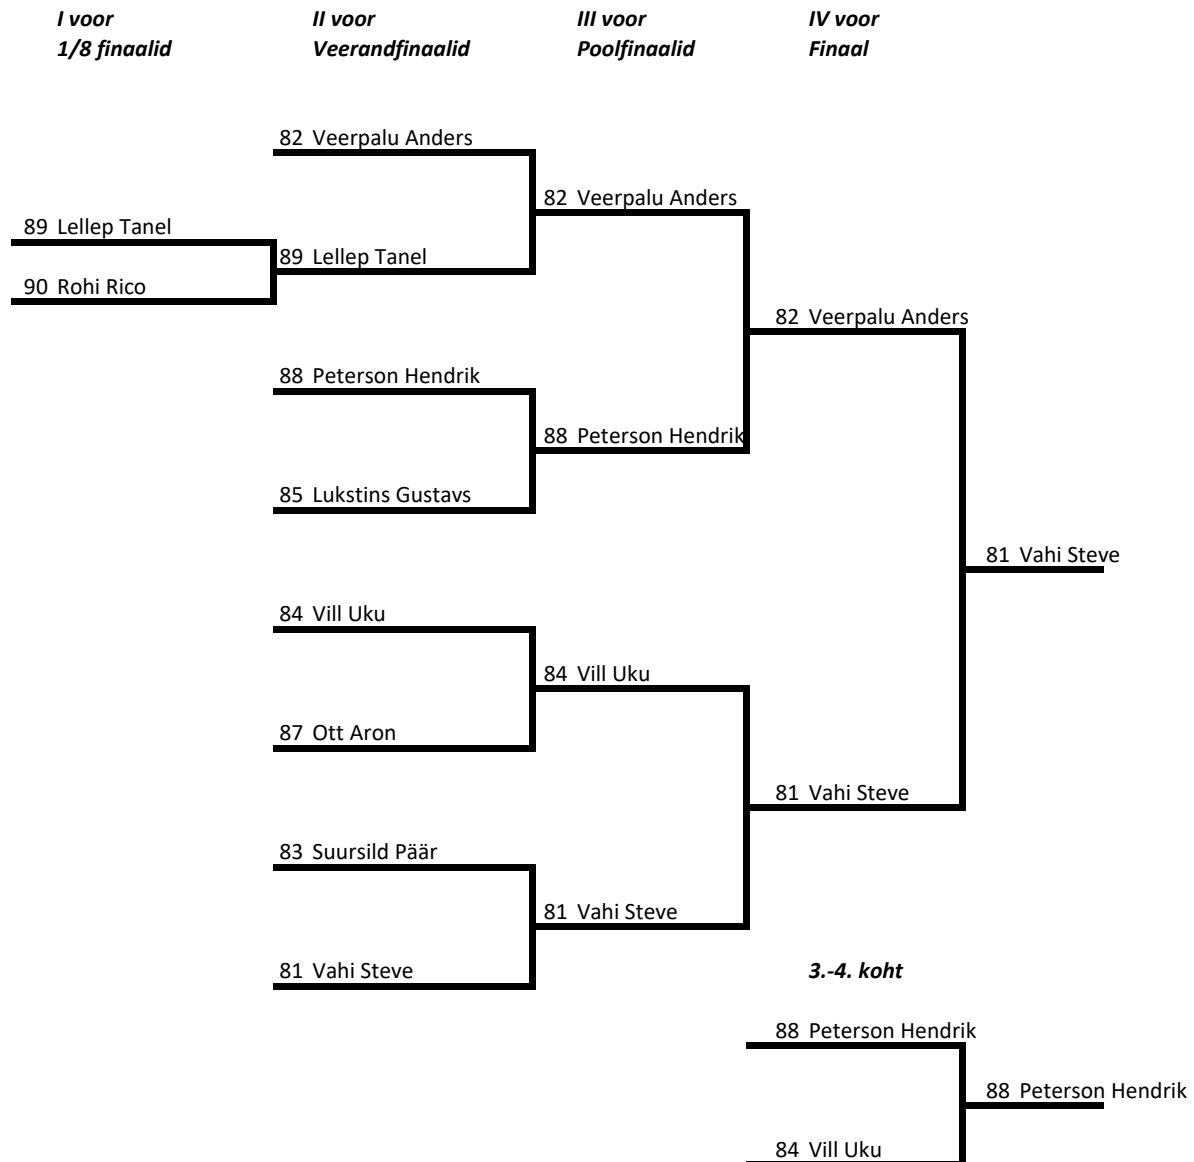

Valgehobusemäe etapi Ski-off tabel

M16