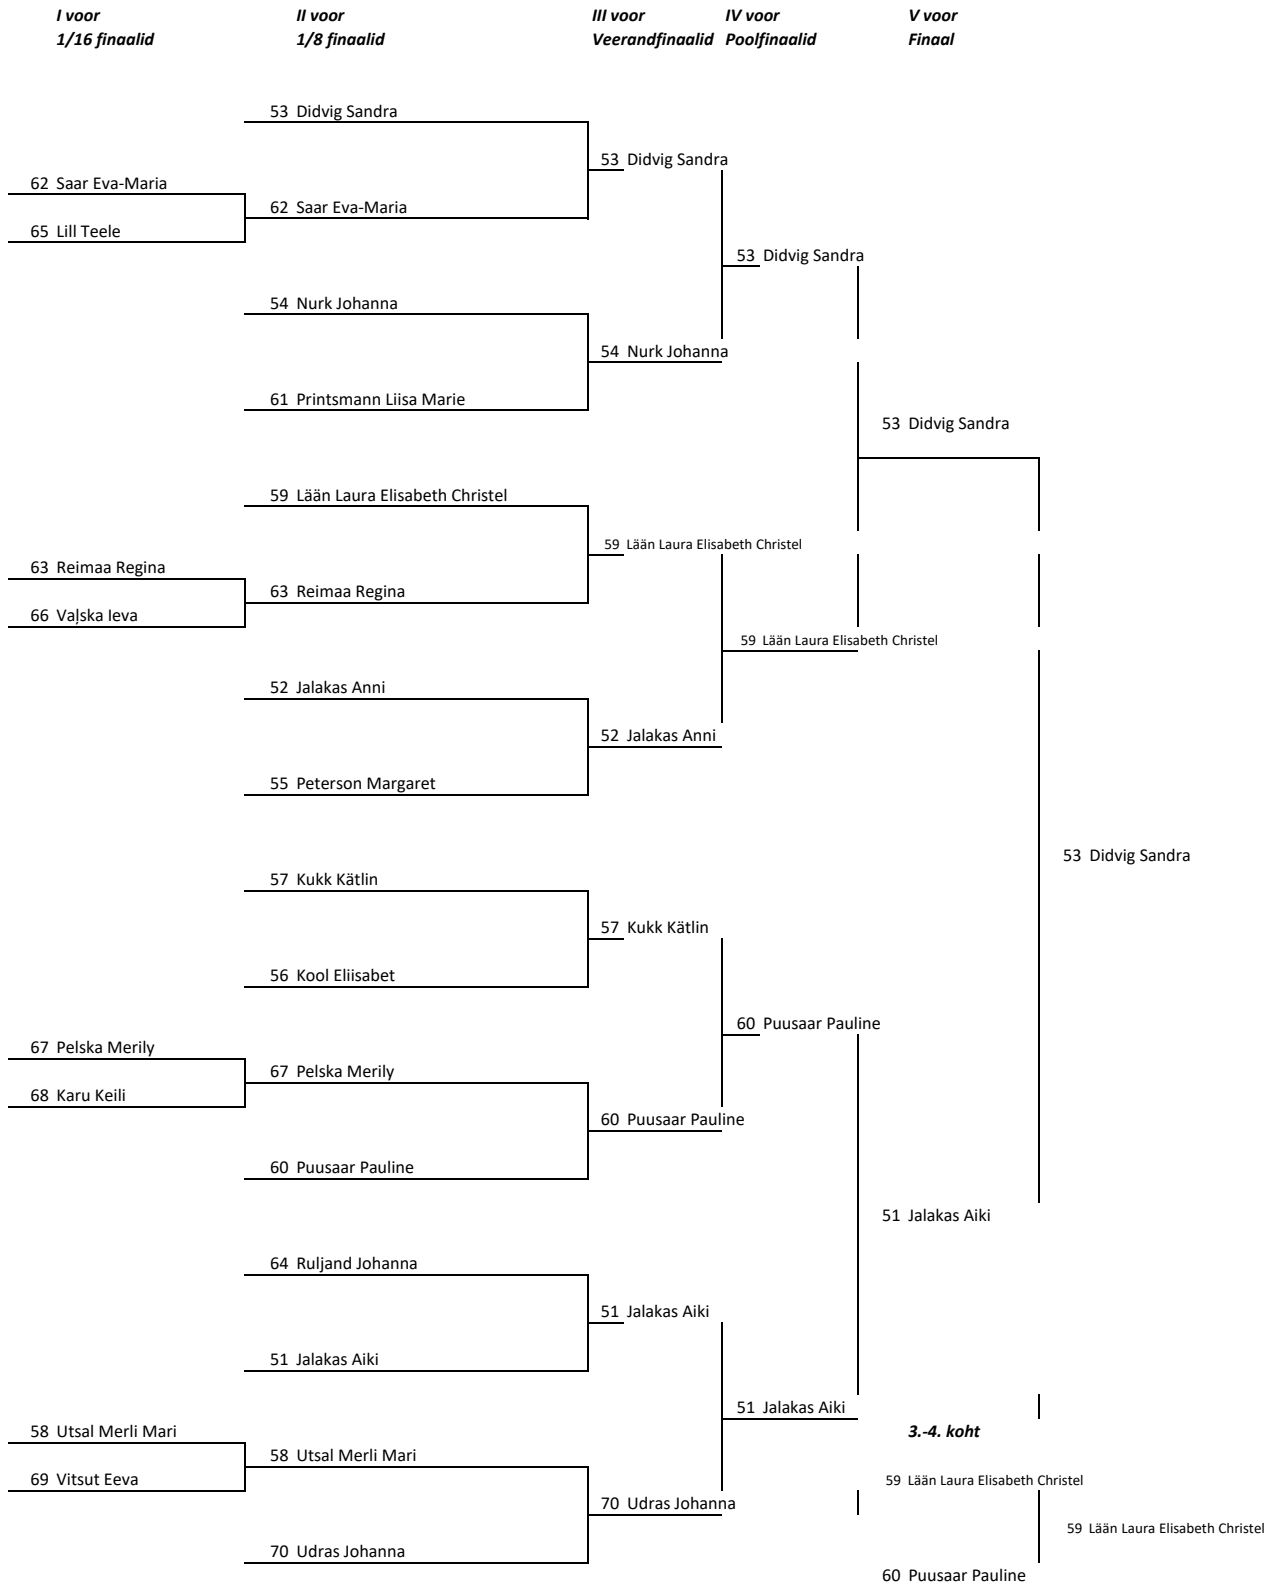

N14

I voor
1/8 finaalid

II voor
Veerandfinaalid

III voor
Poolfinaalid

IV voor
Finaal

Valgehobusemäe etapi Ski-off tabel

N16

Valgehobusemäe etapi Ski-off tabel