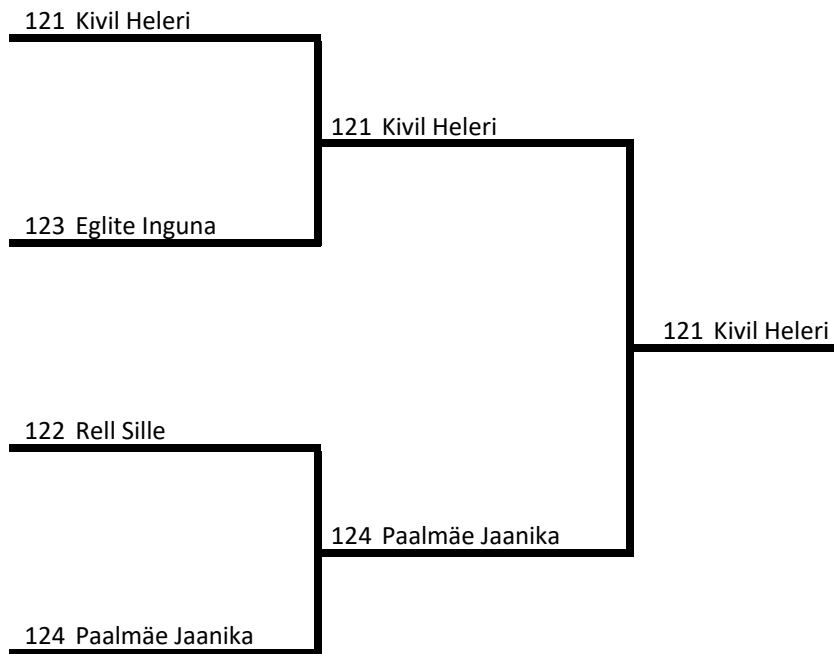

N14

I voor
1/8 finaalid

II voor
Veerandfinaalid

III voor
Poolfinaalid

IV voor
Finaal

Valgehobusemäe etapi Ski-off tabel

N16

Valgehobusemäe etapi Ski-off tabel

M16

Valgehobusemäe etapi Ski-off tabel

N20

Valgehobusemäe etapi Ski-off tabel (4 osalejale) N/N35+

II voor
Poolfinaalid

III voor
Finaal

3.-4. koht

Valgehobusemäe etapi Ski-off tabel (8 osalejale)

M45

I voor
Veerandfinaalid

II voor
Poolfinaalid

III voor
Finaal

3.-4. koht