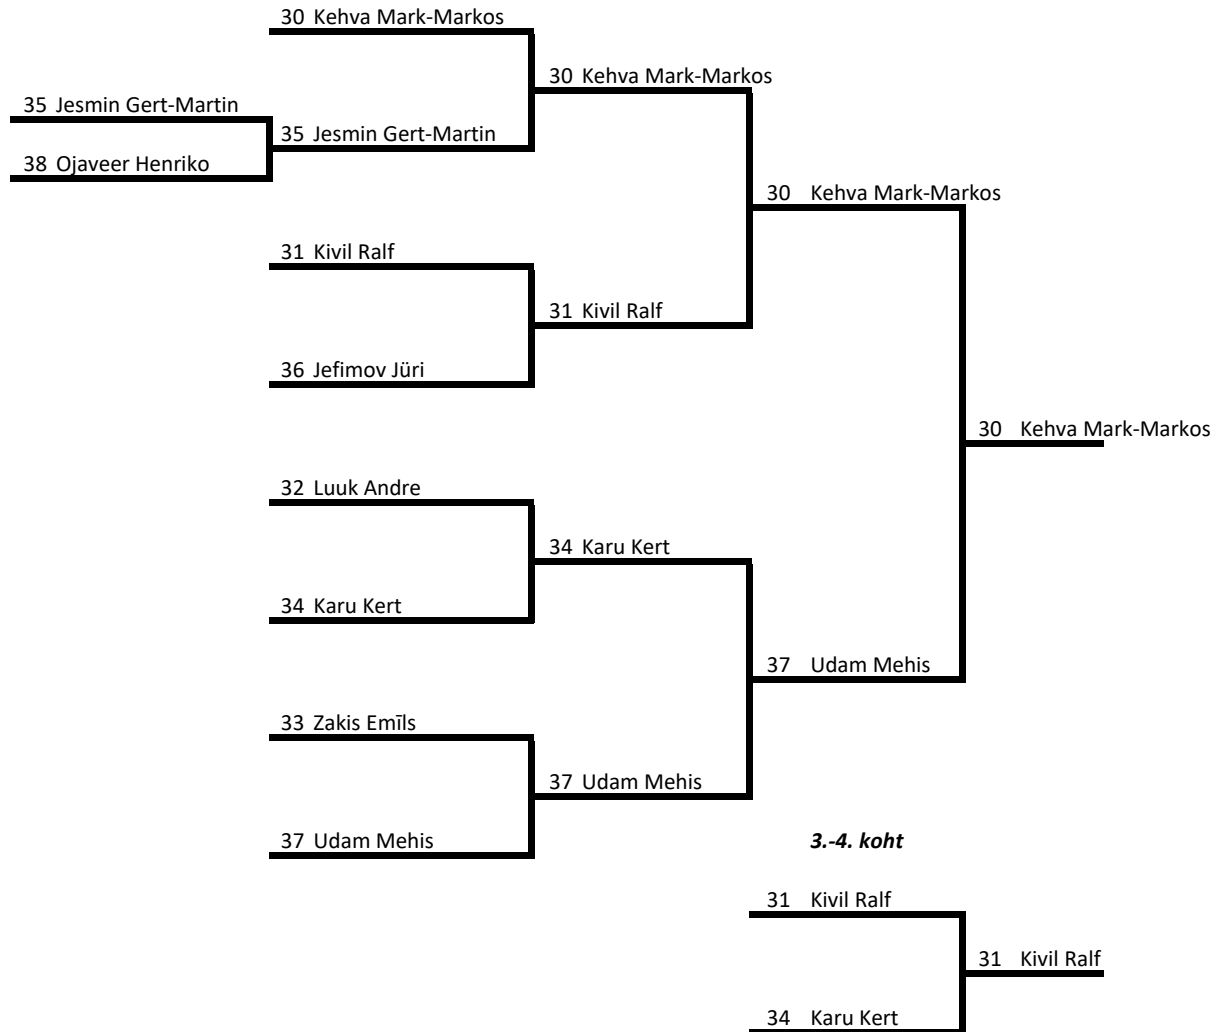

N14

I voor
1/8 finaalid

II voor
Veerandfinaalid

III voor
Poolfinaalid

IV voor
Finaal

Valgehobusemäe etapi Ski-off tabel

N16

Valgehobusemäe etapi Ski-off tabel