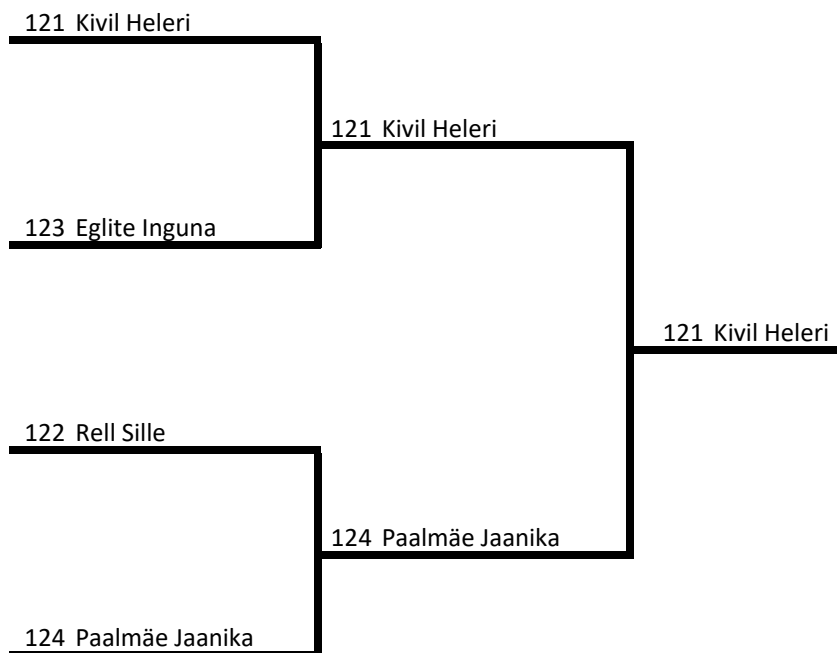

**Valgehobusemäe etapi Ski-off tabel**

**N12**

*I voor*  
**Veerandfinaalid**

*II voor*  
**Poolfinaalid**

*III voor*  
**Finaal**

**Valgehobusemäe etapi Ski-off tabel (9 osalejale)**

**M12**

**Valgehobusemäe etapi Ski-off tabel**

N14

**Valgehobusemäe etapi Ski-off tabel**

N16

Valgehobusemäe etapi Ski-off tabel

M16

**Valgehobusemäe etapi Ski-off tabel**

N20

**Valgehobusemäe etapi Ski-off tabel (4 osalejale) N/N35+**

*II voor*  
*Poolfinaalid*

*III voor*  
*Finaal*

**3.-4. koht**

**Valgehobusemäe etapi Ski-off tabel (8 osalejale)**

M45

*I voor*  
**Veerandfinaalid**

*II voor*  
**Poolfinaalid**

*III voor*  
**Finaal**

**3.-4. koht**