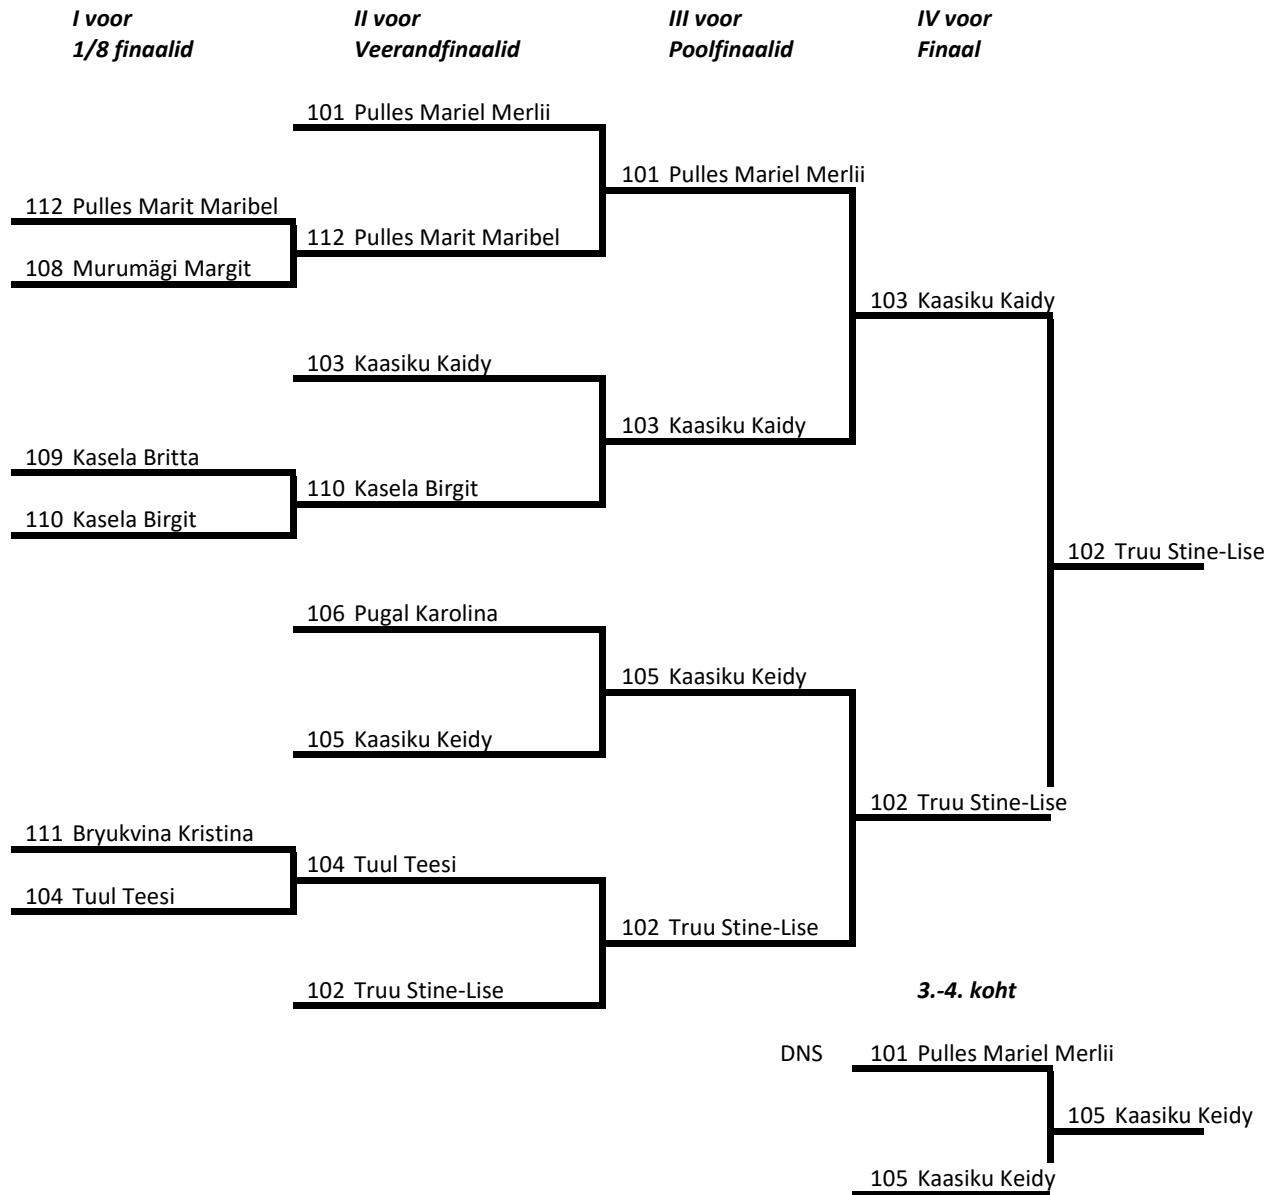

N14

**Valgehobusemäe etapi Ski-off tabel**

N16

Valgehobusemäe etapi Ski-off tabel

M16

**Valgehobusemäe etapi Ski-off tabel**

N20

**Valgehobusemäe etapi Ski-off tabel (4 osalejale) N/N35+**