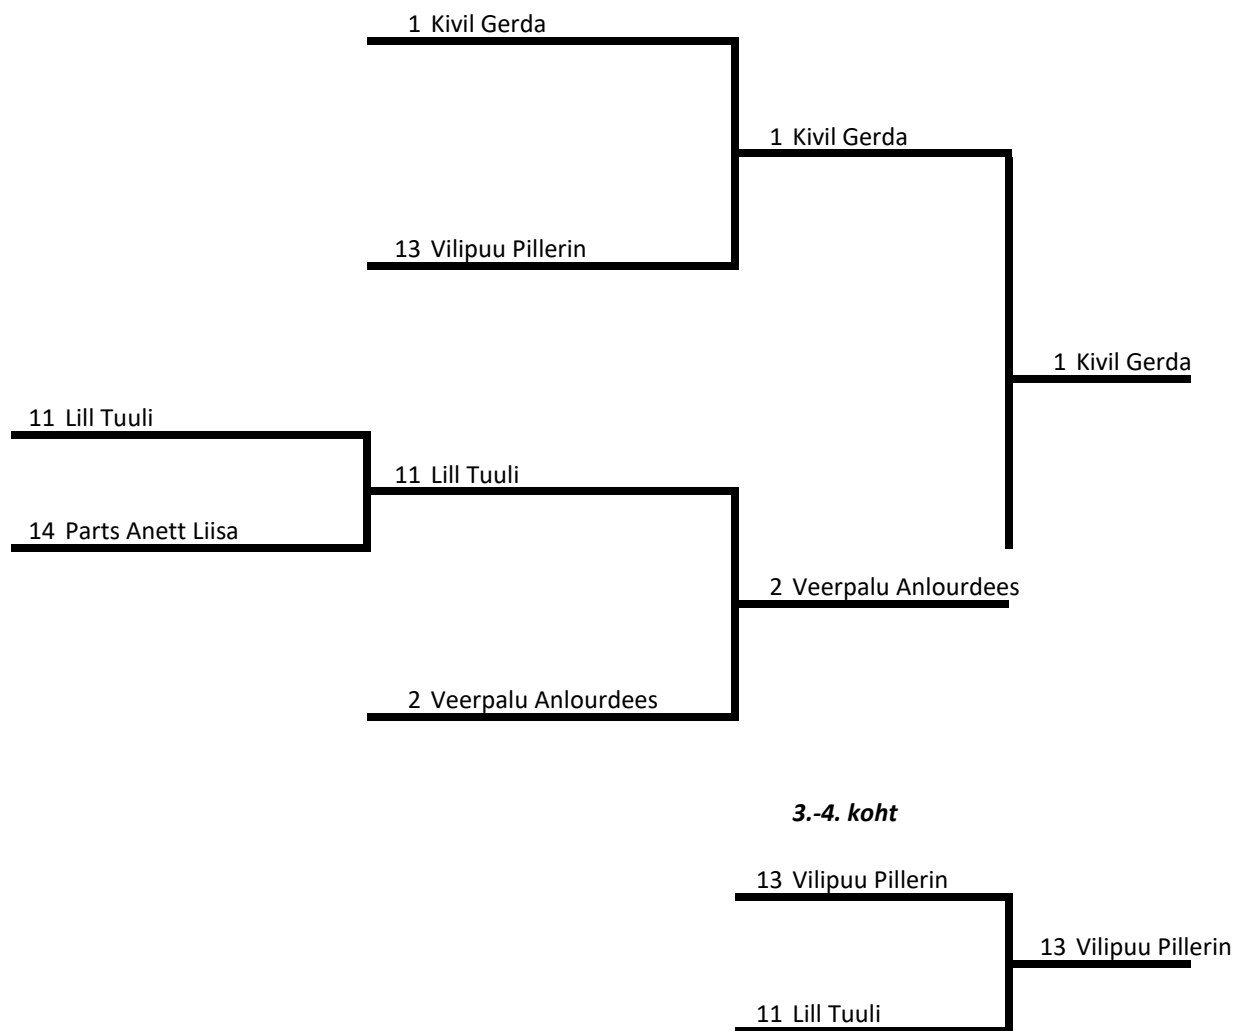

**Valgehobusemäe etapi Ski-off tabel**

**N12**

*I voor*  
**Veerandfinaalid**

*II voor*  
**Poolfinaalid**

*III voor*  
**Finaal**

**Valgehobusemäe etapi Ski-off tabel (9 osalejale)**

**M12**

**Valgehobusemäe etapi Ski-off tabel**

N14

**Valgehobusemäe etapi Ski-off tabel**

N16

Valgehobusemäe etapi Ski-off tabel

M16

**Valgehobusemäe etapi Ski-off tabel**

N20

**Valgehobusemäe etapi Ski-off tabel (4 osalejale) N/N35+**