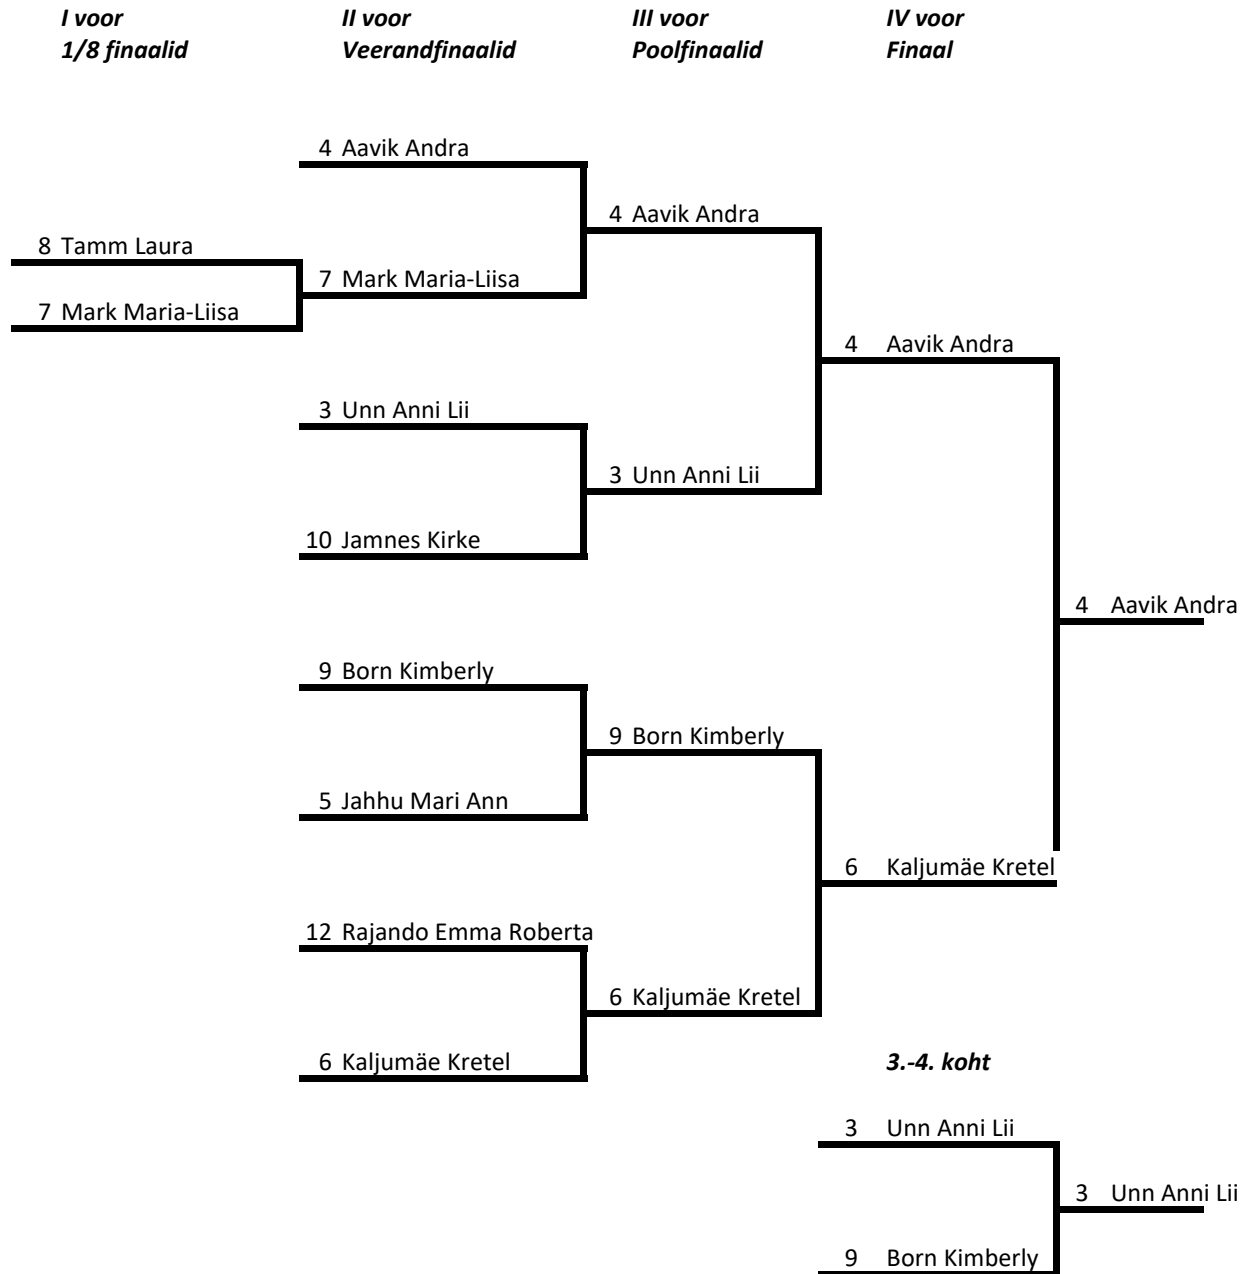

Valgehobusemäe etapi Ski-off tabel

N14