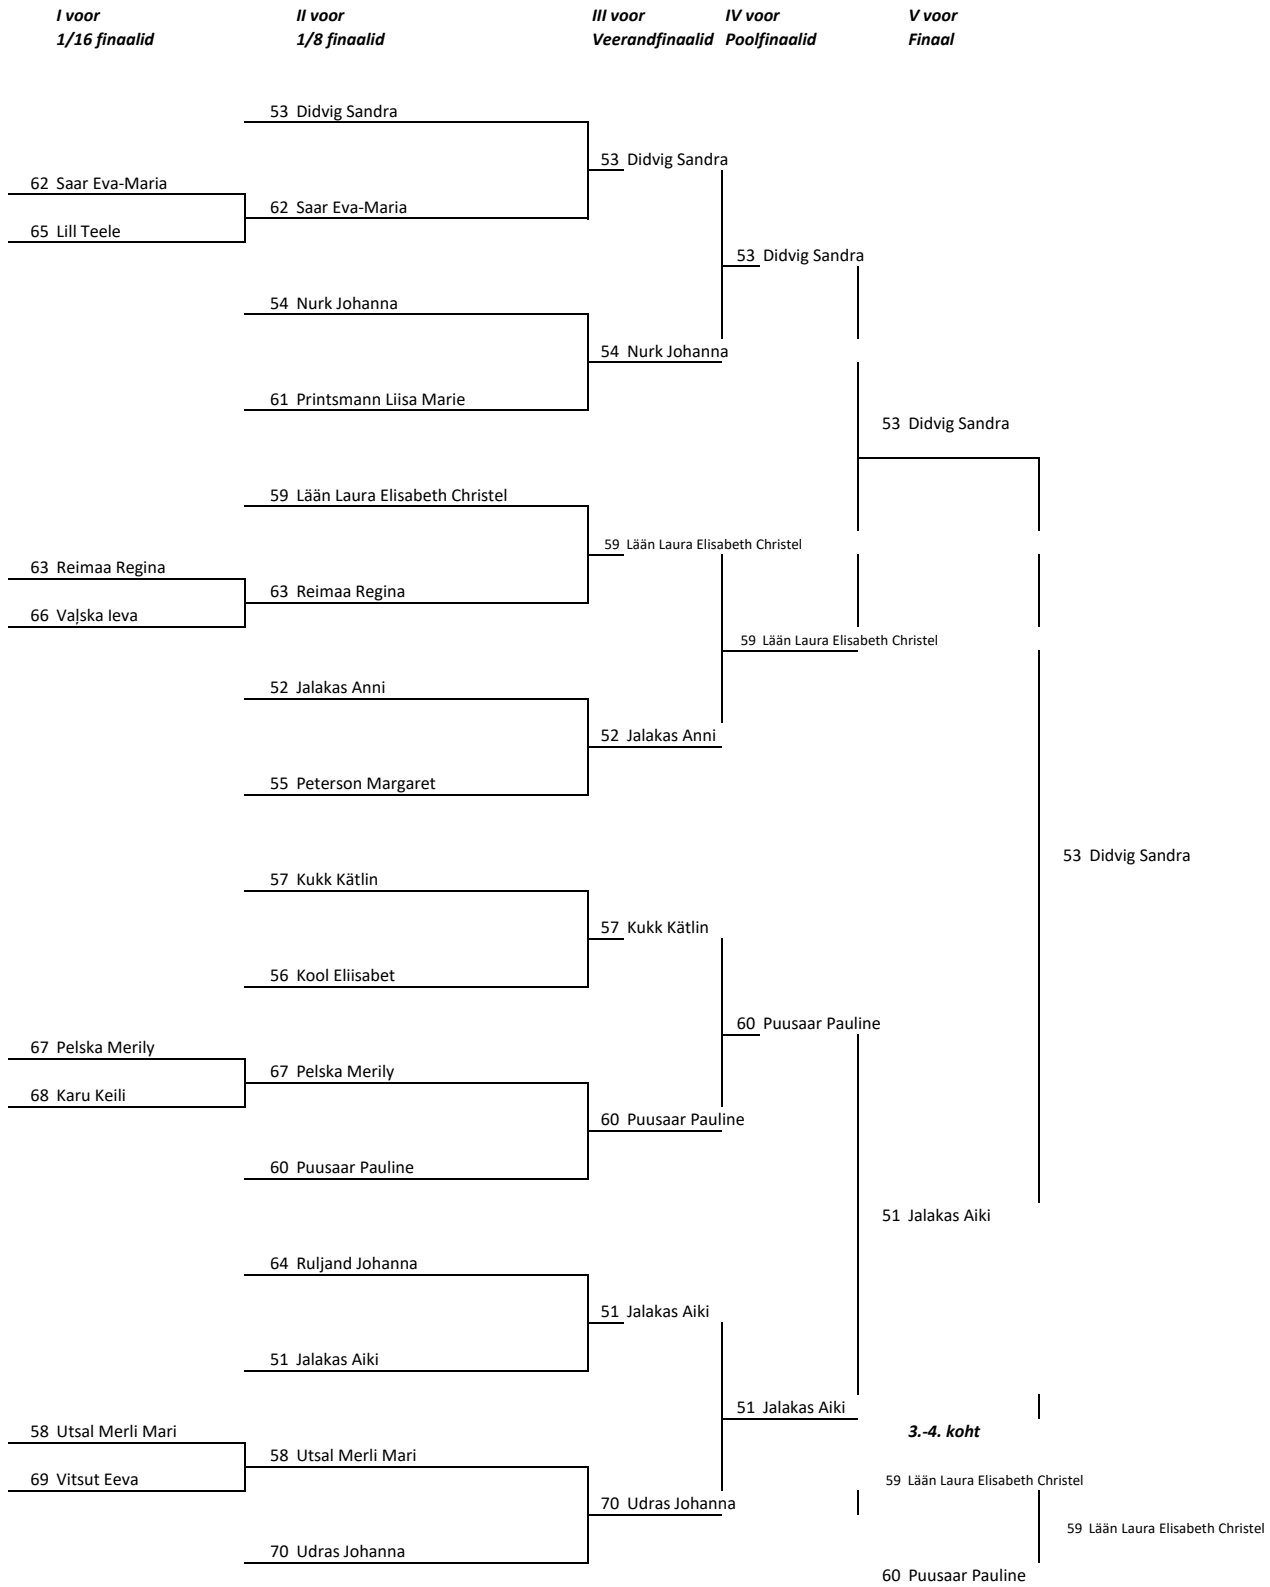

**Valgehobusemäe etapi Ski-off tabel**

**N12**

*I voor*  
**Veerandfinaalid**

*II voor*  
**Poolfinaalid**

*III voor*  
**Finaal**

**Valgehobusemäe etapi Ski-off tabel (9 osalejale)**

**M12**

**Valgehobusemäe etapi Ski-off tabel**

N14

**Valgehobusemäe etapi Ski-off tabel**

N16

Valgehobusemäe etapi Ski-off tabel

M16

**Valgehobusemäe etapi Ski-off tabel**

N20

**Valgehobusemäe etapi Ski-off tabel (4 osalejale) N/N35+**