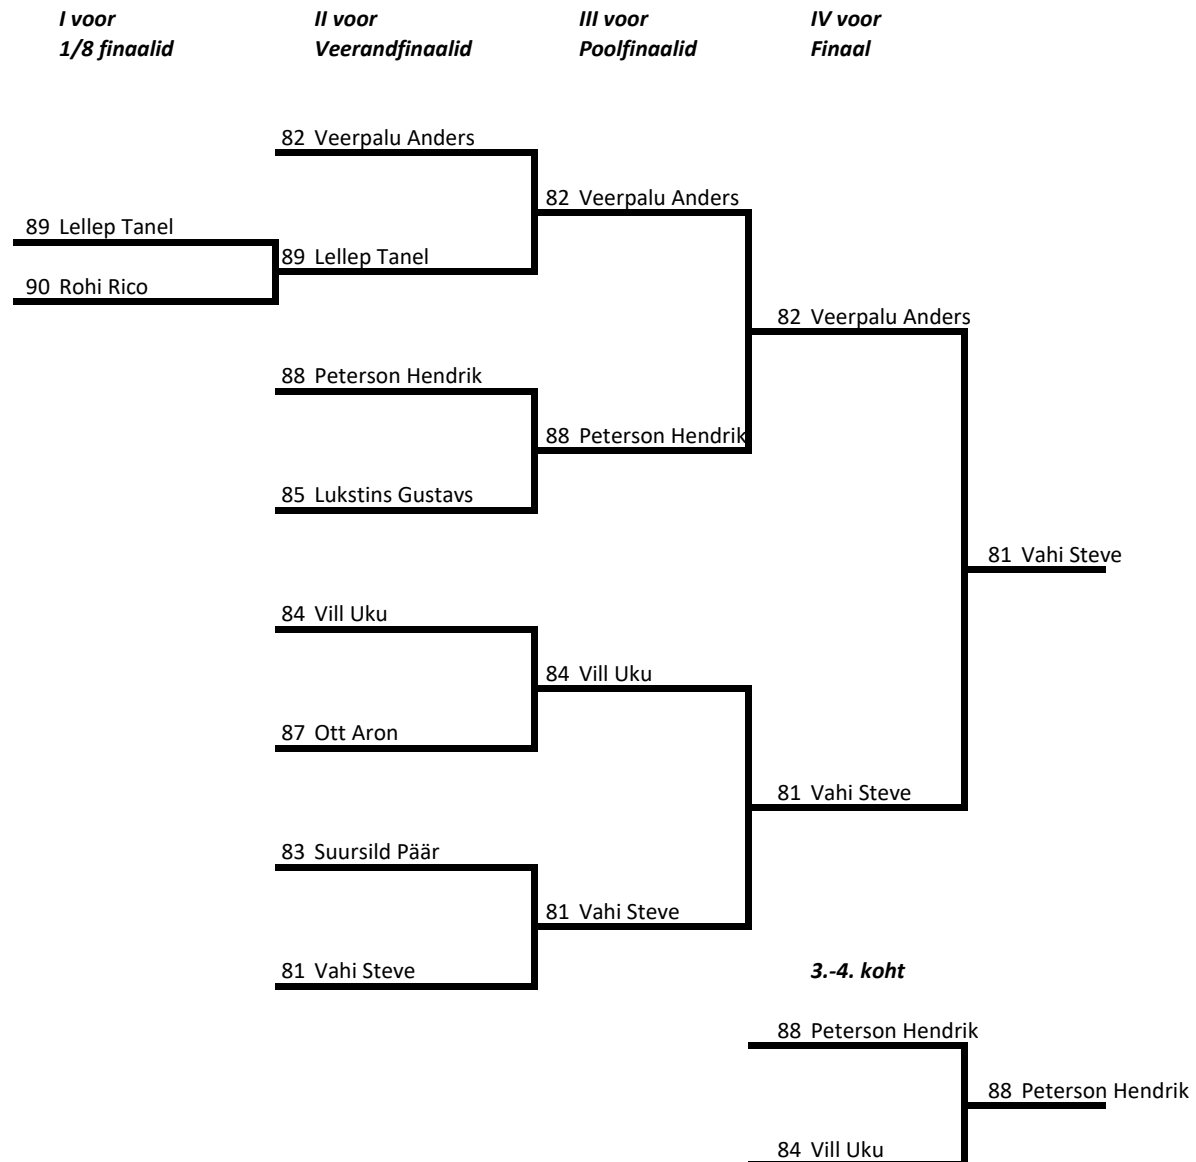

N14

**Valgehobusemäe etapi Ski-off tabel**

N16

Valgehobusemäe etapi Ski-off tabel

M16

**Valgehobusemäe etapi Ski-off tabel**

N20

**Valgehobusemäe etapi Ski-off tabel (4 osalejale) N/N35+**