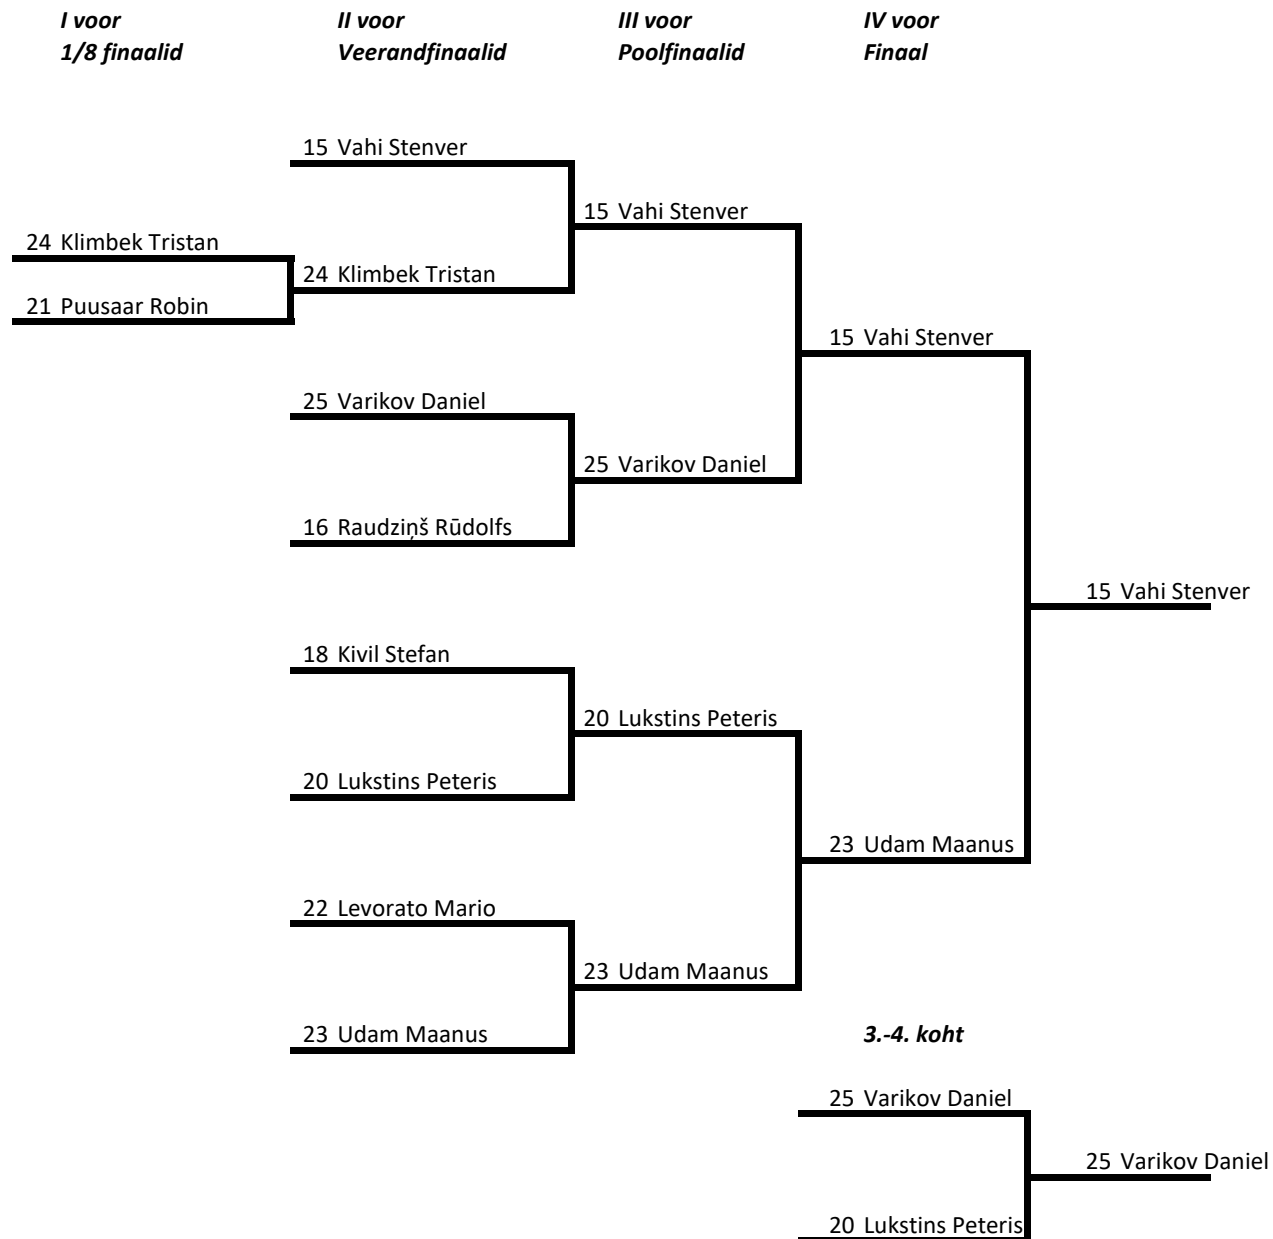

**Valgehobusemäe etapi Ski-off tabel**

**N12**

*I voor*  
**Veerandfinaalid**

*II voor*  
**Poolfinaalid**

*III voor*  
**Finaal**

**Valgehobusemäe etapi Ski-off tabel (9 osalejale)**

**M12**

**Valgehobusemäe etapi Ski-off tabel**

N14

**Valgehobusemäe etapi Ski-off tabel**

N16

Valgehobusemäe etapi Ski-off tabel

M16

**Valgehobusemäe etapi Ski-off tabel**

N20

**Valgehobusemäe etapi Ski-off tabel (4 osalejale) N/N35+**