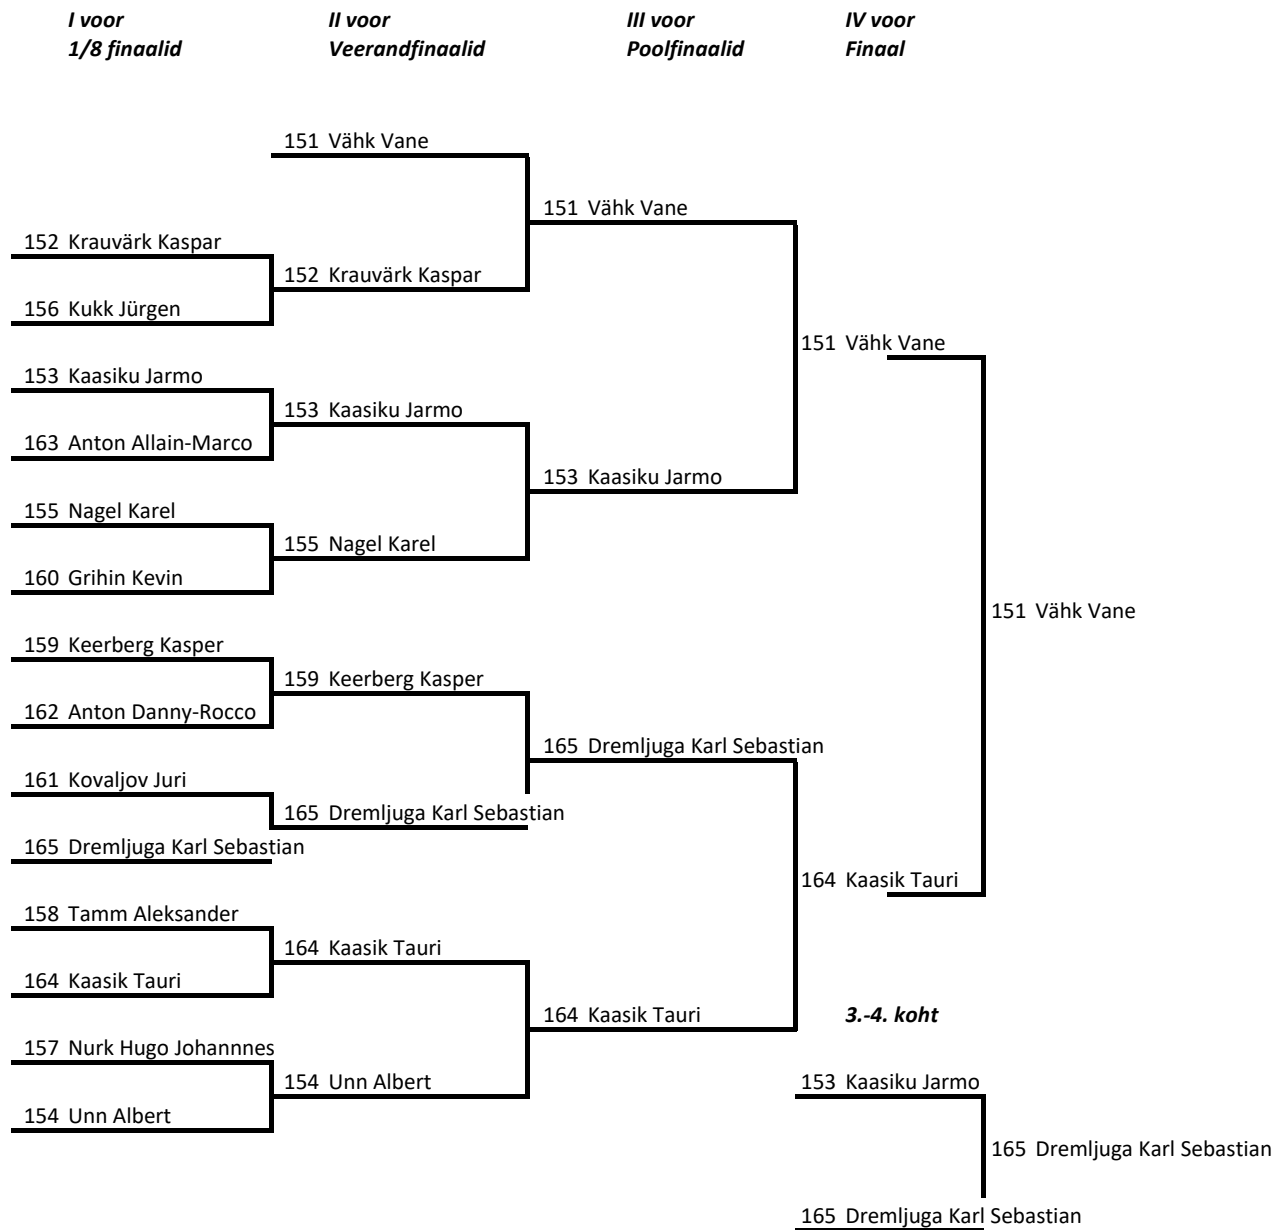

N14

**Valgehobusemäe etapi Ski-off tabel**

N16

Valgehobusemäe etapi Ski-off tabel

M16

**Valgehobusemäe etapi Ski-off tabel**

N20

**Valgehobusemäe etapi Ski-off tabel (4 osalejale) N/N35+**